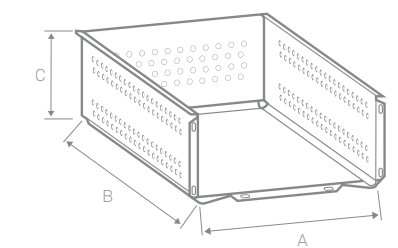

**Imbutitura frontale del fondo cassa per conferire maggiore solidità strutturale e portata**  
Deep-drawn bottom front part to give solidity and resistance

**Bordi fondo cassa arrotondati su tutto il perimetro per garantire la massima igiene**  
All perimeter rounded bottom edges to grant the best sanitation

# MODULAR

**Secondo gli standard internazionali**  
According to the international standards

**La cassa può contenere qualsiasi combinazione di gastronorm nella misura 1/1.**  
The box can hold any combination of gastronorm containers size 1/1.

**PER BANCHI NEUTRI**  
FOR NEUTRAL COUNTERS

Articolo Item	Dimensioni cassa Box dimensions		
	A	B	C
<b>SBN100</b>	305	537	98
<b>SBN150</b>	305	537	148
<b>SBN200</b>	305	537	200

**Possibilità di applicazione di qualunque tipo di guida.**  
Possibility to install any kind of sliding guides.

**PER BANCHI REFRIGERATI**  
FOR REFRIGERATED COUNTERS

Articolo Item	Dimensioni cassa Box dimensions		
	A	B	C
<b>SBR100</b>	305	537	98
<b>SBR150</b>	305	537	148
<b>SBR200</b>	305	537	200

**Possibilità di applicazione di qualunque tipo di guida.**  
Possibility to install any kind of sliding guides.