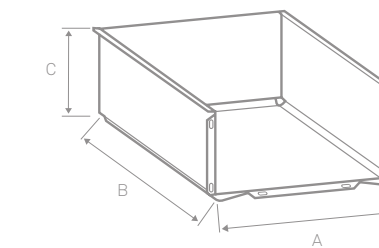

**Imbutitura frontale del fondo cassa per conferire maggiore solidità strutturale e portata**  
Deep-drawn bottom front part to give solidity and resistance

**Bordi fondo cassa arrotondati su tutto il perimetro per garantire la massima igiene**  
All perimeter rounded bottom edges to grant the best sanitation

**PER BANCHI NEUTRI**  
FOR NEUTRAL COUNTERS

Articolo Item	Dimensioni cassa Box dimensions		
	A	B	C
<b>SBN100</b>	305	537	98
<b>SBN150</b>	305	537	148
<b>SBN200</b>	305	537	200

**Possibilità di applicazione di qualunque tipo di guida.**  
Possibility to install any kind of sliding guides.